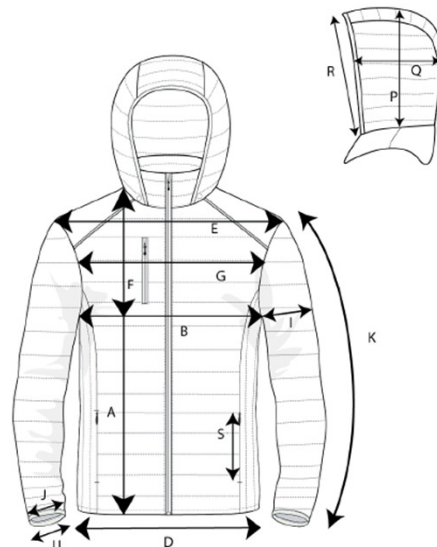

020976 – Hudson herre

Production Size Specification		XS	S	M	L	XL	XXL	3XL
Meas. descrpt.								
A	Body lenth HPS	67,00	69,00	71,00	73,00	76,00	79,00	82,00
B	1/2 Chest	49,00	52,00	55,00	58,00	62,00	66,00	70,00
D	1/2 Bottom relaxed	49,00	52,00	55,00	58,00	62,00	66,00	70,00

020977 – Hudson dame

Production Size Specification		XS/34	S/36	M/38	L/40	XL/42	XXL/44
Meas. descrpt.							
A	Bodylength HPS	63,00	65,00	67,00	69,00	71,00	73,00
B	1/2 chest	45,00	48,00	51,00	55,00	59,00	63,00
C1	HPS to waist position	40,00	41,00	42,00	43,00	44,00	45,00
C2	1/2 waist	41,00	44,00	47,00	52,00	56,00	61,00
D	1/2 bottom	47,00	50,00	53,00	58,00	62,00	67,00